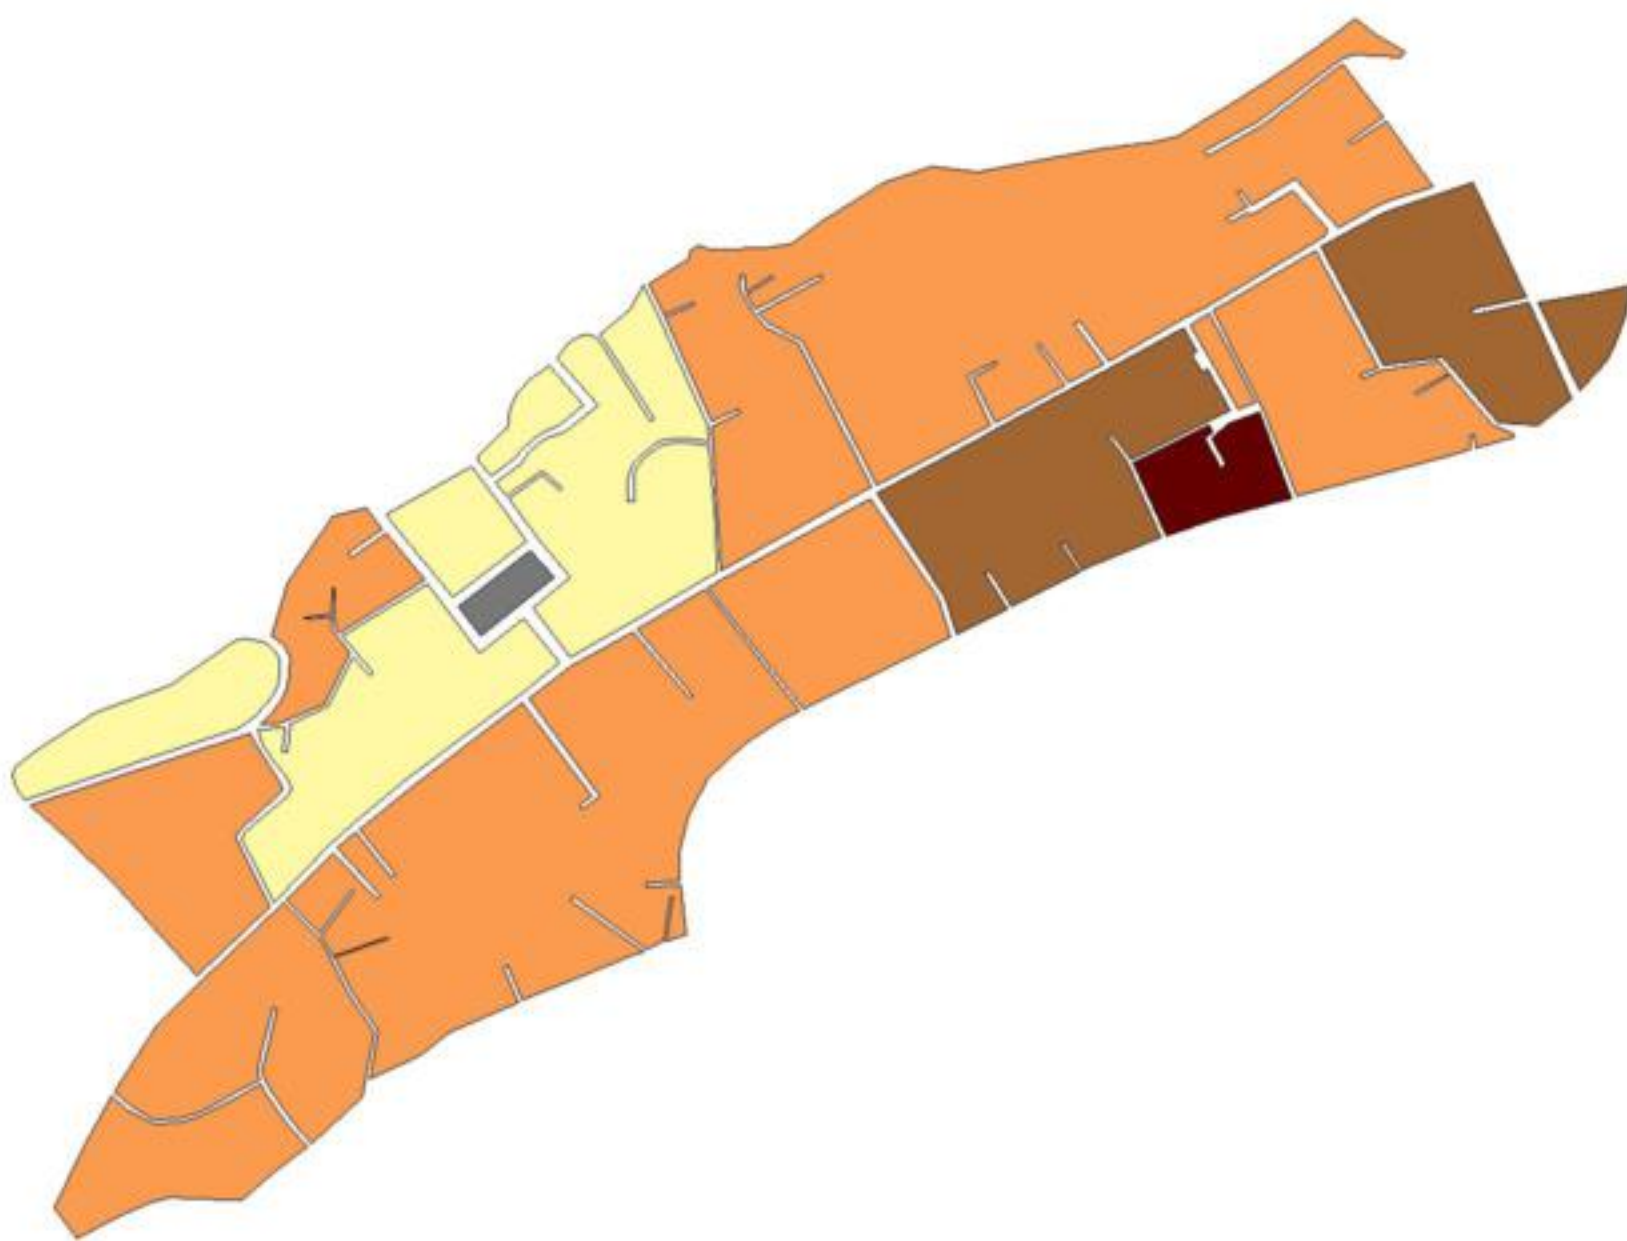

**EVALUA DF**  
Consejo de Evaluación del  
Desarrollo Social del  
Distrito Federal

### ÍNDICE DE DESARROLLO SOCIAL

Delegación: Magdalena Contreras  
Colonia: Barrio San Francisco  
Grado de desarrollo: Medio

#### Grado de Desarrollo Social

-  Muy bajo
-  Bajo
-  Medio
-  Alto
-  Sin dato

0.09 0 0.09 0.18 Kilómetros

Fuente: Elaboración propia con datos de Seduvi e INEGI